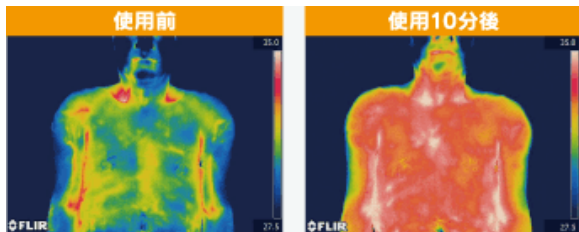

- カラー／ブラウン・キャメル
- サイズ／約67×100cm
- 重さ／約280g
- 素材／片面：ムートン起毛（ポリエステル100%）  
片面：フリース（ポリエステル100%）  
発熱層：発熱パウダー  
放熱防止層：アルミパウダー、  
ポリウレタンフィルム
- 生産国／日本

発熱特殊パウダーであっただかさ持続!

ご使用中は発熱特殊パウダーが吸湿／放湿を繰り返し、この間発熱をするので、あっただかさが持続します。  
※使用中の体温変化や部位の温度について個人差があります。  
また、お使いの環境により温度が異なります。