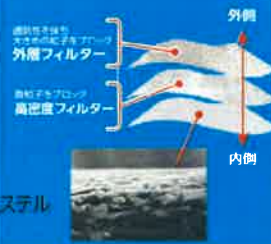

マスク

Powered by
KINSEI
～ Since 1917～

肌のチクチク感がなくて
肌ざわりがなめらか!

毛羽立ちしにくく
不織布なのに
ふわふわしてる!

暑にあたっても蒸くなく
ヒリヒリしない!

3層の不織布が
微粒子を
99%ブロック

持ち歩きに
便利で清潔!

個包装

さらふあマスク7枚入×5個セット

各サイズ共
ご提供価格 **1,600円 (税込)**

肌の弱い・敏感な方にピッタリの肌にやさしいマスクです。
是非一度、着けてふわふわ感を体感してみてください。

●材質/本体: ポリプロピレン、ポリエチレン、ポリエステル
耳ひも部: ポリエステル

●サイズ/ふつう: 175×95mm、小さい: 145×95mm

withone
ひとり♡ひとりにベスト・ワン

在庫処分特別企画! 期間・数量限定で特別価格でご奉仕いたします!